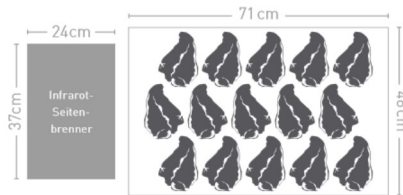

Prestige PRO™ 500

- 1 **SIZZLE ZONE™** Infrarot-Seitenbrenner mit Edelstahlrost
- 2 Drehspeiß-Set für saftige Gerichte vom **Infrarot-Heckbrenner** inklusive
- 3 **WAVE™** Grillroste aus Edelstahl 9,5 mm
- 4 Luxuriöse, hohe und gleichzeitig platzsparende **LIFT EASE™** Rollhaube mit glänzenden Chrom-Akzenten und **ACCU-PROBE™** Thermometer
- 5 Vier massive, langlebige Edelstahl-Rohrbrenner
- 6 Premium-Seitenablagen aus Edelstahl mit integriertem Getränkehalter und Eis-/Marinadenfach mit Schneidebrett, verchromten Handtuchhaltern und Besteckhaken
- 7 Duale Hitzeverteiler aus Edelstahl und **JETFIRE™** Zündsystem
- 8 **SAFETY GLOW™** Bedienelemente und Innenbeleuchtung für stilvolles Grillen bis in die Nacht
- 9 Große, von vorne zugängliche Fettauffangschale
- 10 Als Erdgas- und Propangasmodell erhältlich
- 11 Hinter den sanft schließenden Türen verbergen sich Regale, Beleuchtung, Besteckhaken und ein Flaschenöffner
- 12 Fixierbare **EASY ROLL™** Lenkrollen