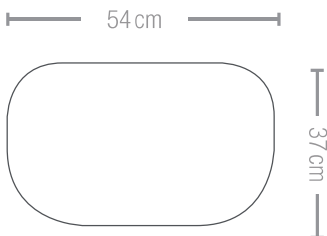

GASGRILL TravelQ™ PRO285

(PRO285-BK)

Schwarz

2 Brenner

- bis zu 4,1 kW auf 2 Brennern
- Hauptgrillfläche: 54 x 37 cm
- Maße: 74 x 47 x 38 cm | 18 kg
- widerstandsfähige, langlebige Grillkammer aus Aluguss
- standfestes, stabiles Wagenmodul optional erhältlich
- WAVE™ Grillroste aus porzellan emailliertem Gusseisen
- extra hoher Deckel für großes Grillgut und ganze Bratenstücke
- seitlich entnehmbare Fettauffangschale
- ACCU-PROBE™ Thermometer

2 getrennt regulierbare Brenner

porzellan-emaillierte WAVE™ Grillroste

optionales Wagenmodul + Seitenablagen erhältlich

extra hoher Deckel auch für größeres Grillgut geeignet