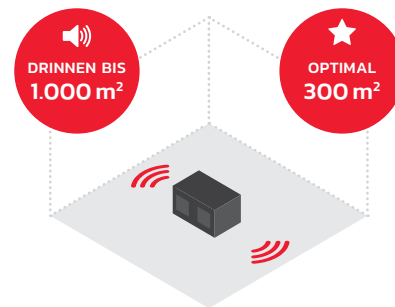

FÜLLT MÜHELOS GRÖßERE RÄUME

UMWERFENDER SOUND INNERHALB VON 30 METERN

ULTIMATE **SMALL**

AUDISSE

ADVANCED

SOLOWORKER

ESSENTIAL

WORKTUBE