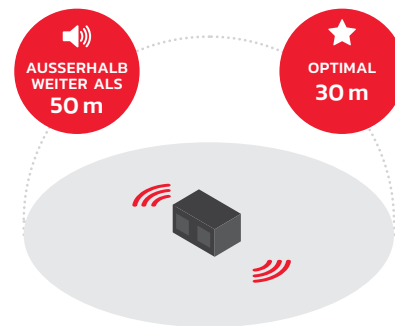

FÜLLT MÜHELOS GRÖßERE RÄUME

UMWERFENDER SOUND INNERHALB VON 30 METERN

ULTIMATE **SMALL**

AUDISSE

ADVANCED

SOLOWORKER

ESSENTIAL

WORKTUBE